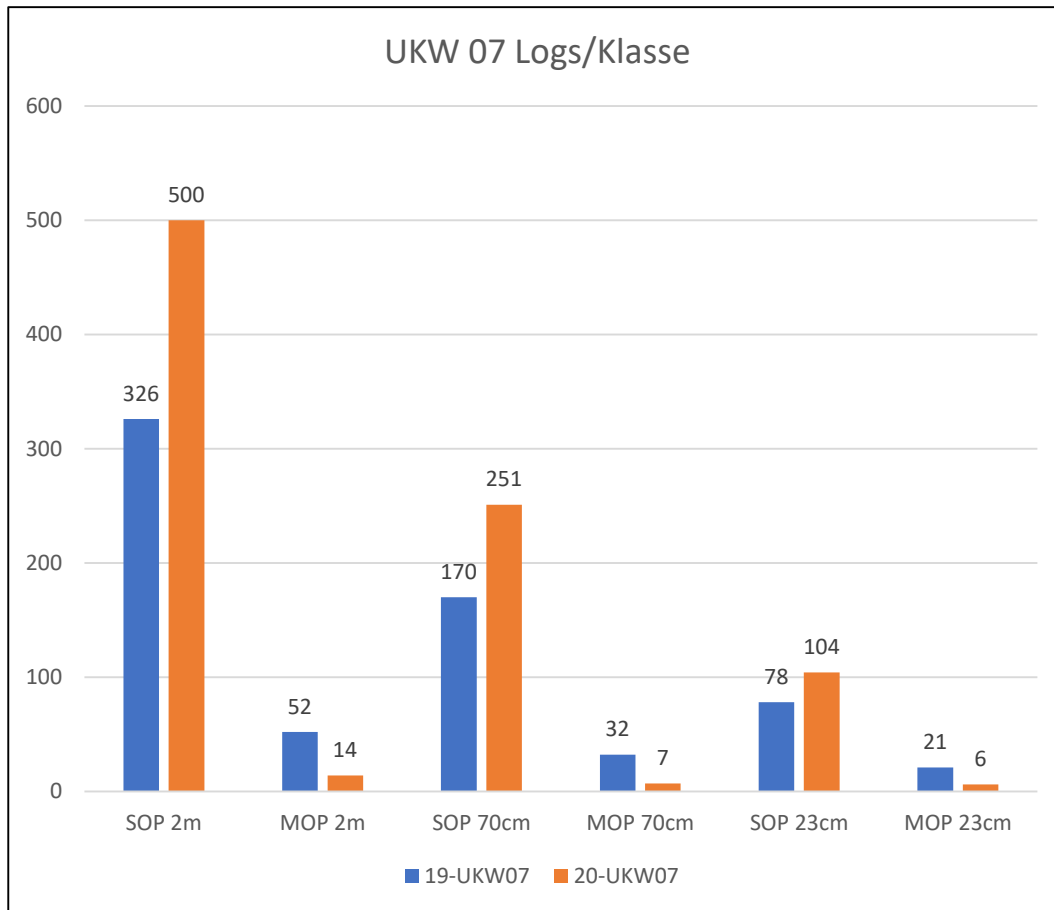

Timeline der DARC Conteste 2020/2021

Contest	Jahr	<--->	Contest	Jahr
10m CT	2020		10m CT	2021
UKW 03	2020		UKW 03	2021
Oster CT	2019		Oster CT	2020
UKW 05	2019		UKW 05	2020
UKW 06	2019		UKW 06	2020
UKW 07	2019		UKW 07	2020
WAE CW	2019		WAE CW	2020
UKW 09	2019		UKW 09	2020
FD SSB	2019		FD SSB	2020
WAE SSB	2019		WAE SSB	2020
UKW 10	2019		UKW 10	2020
WAG	2019		WAG	2020
UKW 11	2019		UKW 11	2020
WAE RTTY	2019		WAE RTTY	2020
X-Mas	2019		X-Mas	2020

Bemerkungen

Im Mai 2020 keine MOP-Klassen.

Bemerkungen

Im Juni 2020 keine MOP-Klassen

Bemerkungen

Im Juli wieder mit MOP-Klassen

Bemerkungen

Im IARU-VHF Contest September gibt es nur 2m Klassen.