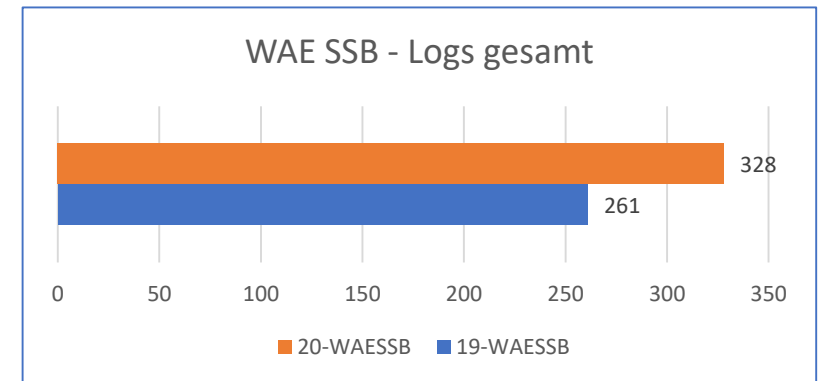

Bemerkungen

Im IARU UHF/SHF Oktober Contest gehen nur die 70cm und 23cm Klassen in die Wertung einer CM.

Bemerkungen

IM IARU VHF Marconi Memorial Contest gibt es nur 2m Klassen.

KW Conteste

Bemerkung:

für 2020 wurde der KW-Pokal für Multi-OP Stationen abgesagt.

Bemerkungen

Vergleich erfolgt zwischen 10m-Contest 2020 und <-> 10m-Contest 2021

Bemerkungen

Bemerkungen

Bemerkungen

Bemerkungen

Bemerkungen

Bemerkungen