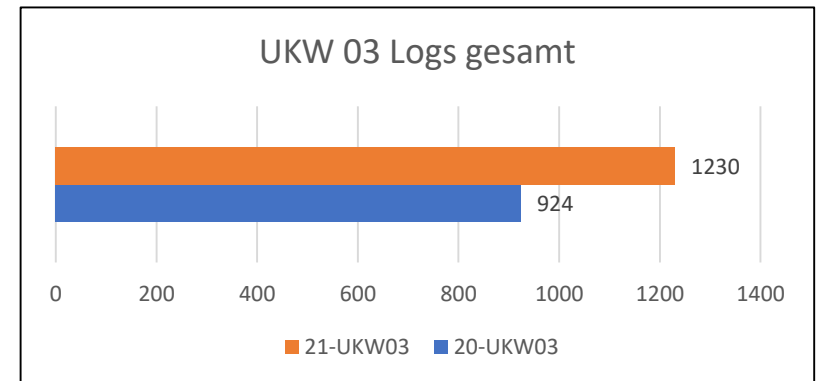

UKW Conteste

Bemerkung:

für 2020 (und 2021) wurde der UKW-Pokal für Multi-OP Stationen abgesagt.

Bemerkungen

- Besonderheit: der Vergleich erfolgt zwischen UKW März 2020 (Contest vor der CM*20) und März 2021 = CM*2021

Bemerkungen

Im Mai 2020 keine MOP-Klassen.

Bemerkungen

Im Juni 2020 keine MOP-Klassen

Bemerkungen

Im Juli wieder mit MOP-Klassen

Bemerkungen

Im IARU-VHF Contest September gibt es nur 2m Klassen.