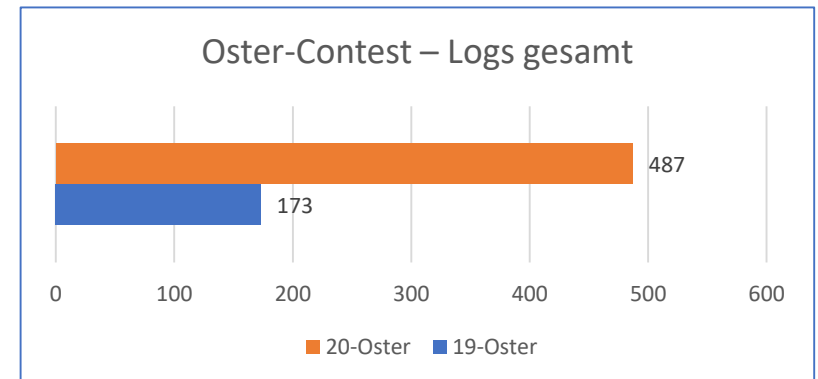

Bemerkungen

Im IARU UHF/SHF Oktober Contest gehen nur die 70cm und 23cm Klassen in die Wertung einer CM.

Bemerkungen

IM IARU VHF Marconi Memorial Contest gibt es nur 2m Klassen.

KW Conteste

Bemerkung:

für 2020 wurde der KW-Pokal für Multi-OP Stationen abgesagt.

Bemerkungen

Vergleich erfolgt zwischen 10m-Contest 2020 und <-> 10m-Contest 2021

Bemerkungen

Bemerkungen

Bemerkungen

Bemerkungen

Bemerkungen

Bemerkungen