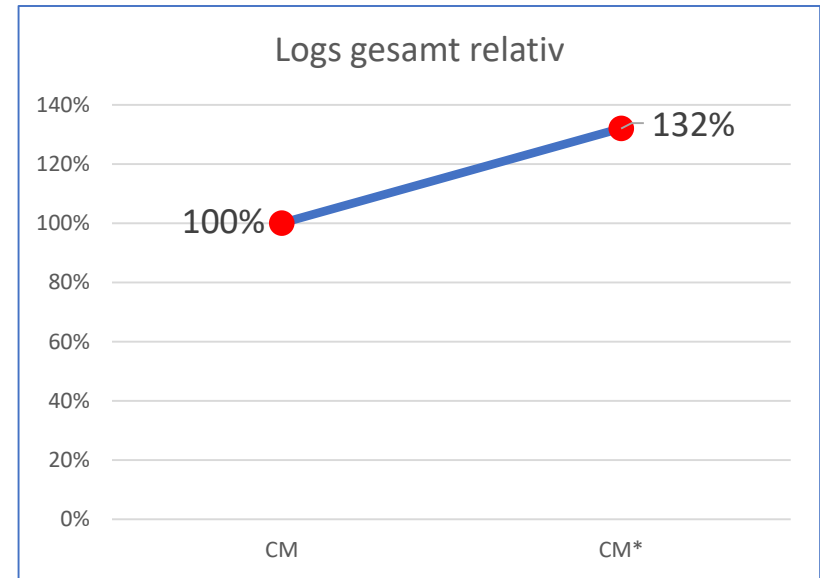

Vergleich Logs gesamt CM – CM*