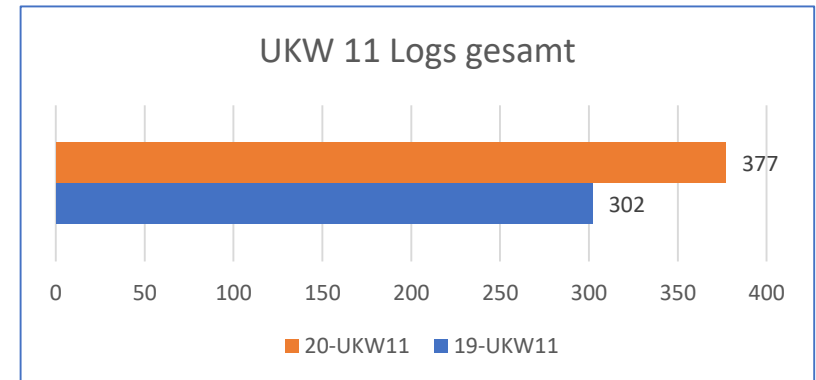

Bemerkungen

Im Mai 2020 keine MOP-Klassen.

Bemerkungen

Im Juni 2020 keine MOP-Klassen

Bemerkungen

Im Juli wieder mit MOP-Klassen

Bemerkungen

Im IARU-VHF Contest September gibt es nur 2m Klassen.

Bemerkungen

Im IARU UHF/SHF Oktober Contest gehen nur die 70cm und 23cm Klassen in die Wertung einer CM.

Bemerkungen

IM IARU VHF Marconi Memorial Contest gibt es nur 2m Klassen.

KW Conteste

Bemerkung:

für 2020 wurde der KW-Pokal für Multi-OP Stationen abgesagt.