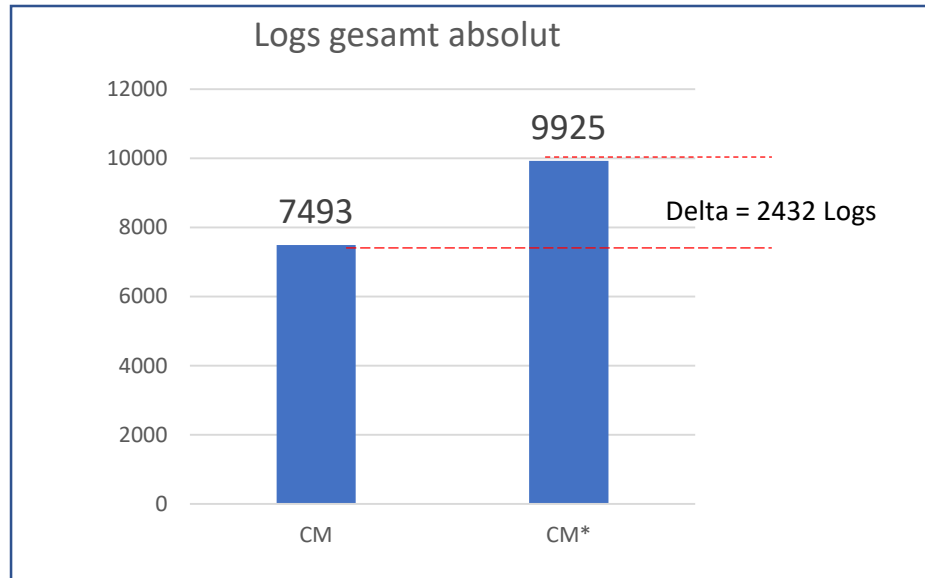

Vergleich Logs gesamt CM – CM*