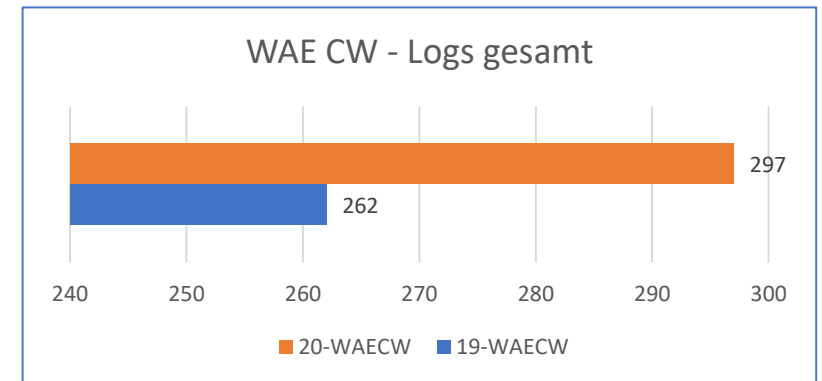

Bemerkungen

Vergleich erfolgt zwischen 10m-Contest 2020 und <-> 10m-Contest 2021

Bemerkungen

Bemerkungen

Bemerkungen

Bemerkungen

Bemerkungen

Bemerkungen

„Besondere“ KW Conteste 2020

Bemerkungen

- MOP-Klassen zählten in 2020 nicht für die CM*
- Neu in 2020: die „Fixed CM*“ Klasse

Bemerkungen

Der Funk.Tag on the Air Contest wurde in 2020 und 2021 als „Ersatz“ für die ausgefallenen Funk.Tage-Messen in Kassel veranstaltet.