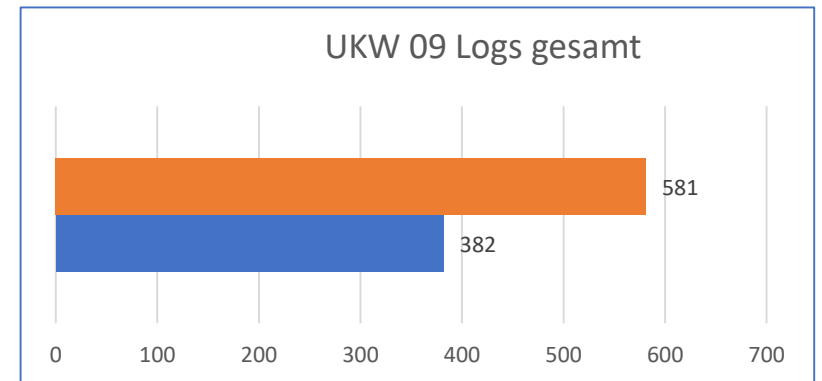

Bemerkungen

Im Mai 2020 keine MOP-Klassen.

Bemerkungen

Im Juni 2020 keine MOP-Klassen

Bemerkungen

Im Juli wieder mit MOP-Klassen

Bemerkungen

Im IARU-VHF Contest September gibt es nur 2m Klassen.