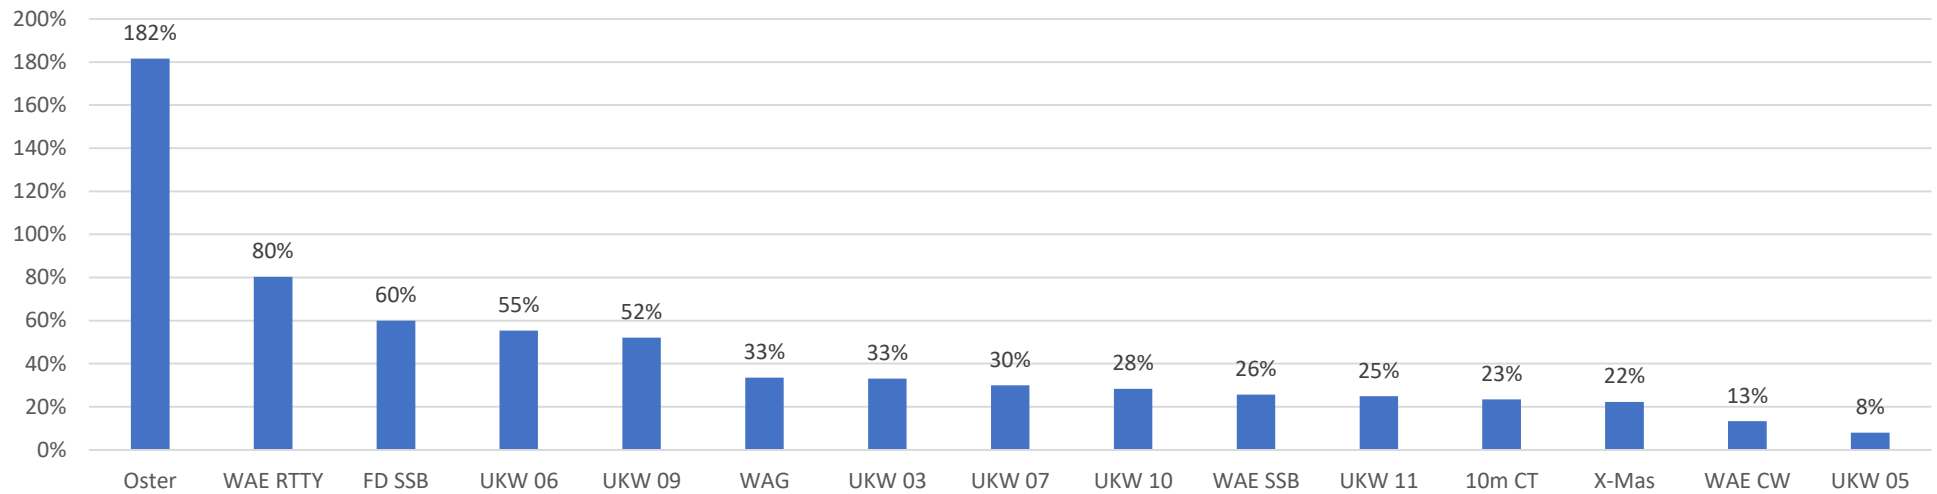

Logs gesamt

Logs gesamt / Contest CM – CM* (absolut)

Zunahme der gesamten Log-Einsendungen /Contest (absolut)

Logs gesamt / Contest CM – CM* (relativ in %)

Zunahme der gesamten Log-Einsendungen/Contest (relativ)

Die größten Zuwächse

- **Oster Contest** – kurze Dauer, trotz Sprint „einfache Teilnahme“
- **WAE RTTY** – Europa QSOs erlaubt; anders als in CW/SSB
- In den UKW-Contesten teilweise Zunahme durch „Station-sharing“

Die kleinsten Zuwächse

- **UKW 05** – UKW Contest ohne MOP und /P Aktivität
- **WAE CW** – nur mit guten Antennen und CW machbar

Vergleich Logs gesamt CM – CM*

Ende