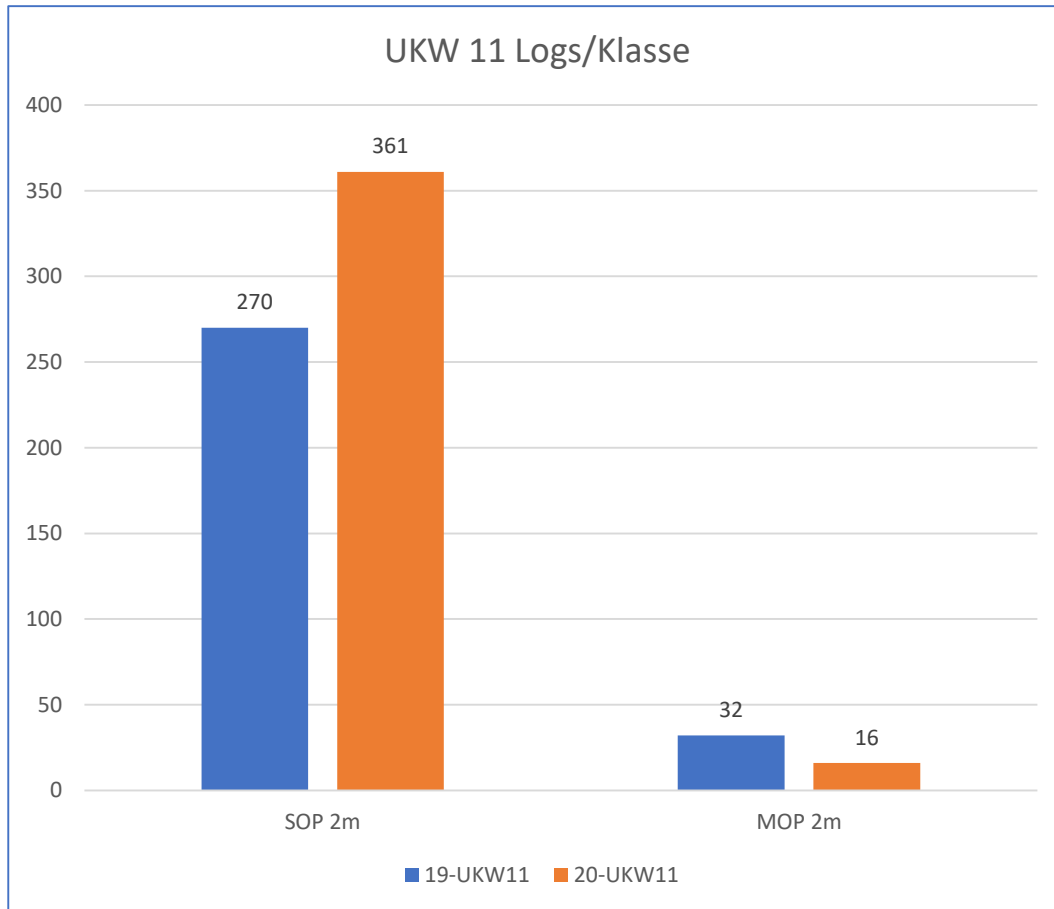

Bemerkungen

IM IARU VHF Marconi Memorial Contest gibt es nur 2m Klassen.