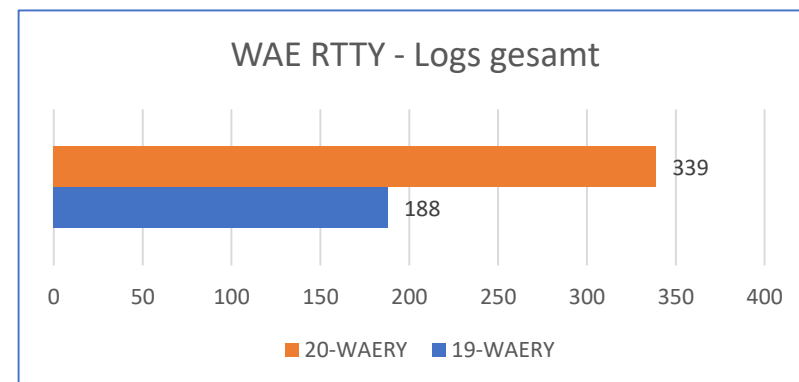

Bemerkungen

Vergleich erfolgt zwischen 10m-Contest 2020 und <-> 10m-Contest 2021

Bemerkungen

Bemerkungen

Bemerkungen

Bemerkungen

Bemerkungen

Bemerkungen

„Besondere“ KW Conteste 2020

Bemerkungen

- MOP-Klassen zählten in 2020 nicht für die CM*
- Neu in 2020: die „Fixed CM*“ Klasse

Bemerkungen

Der Funk.Tag on the Air Contest wurde in 2020 und 2021 als „Ersatz“ für die ausgefallenen Funk.Tage-Messen in Kassel veranstaltet.