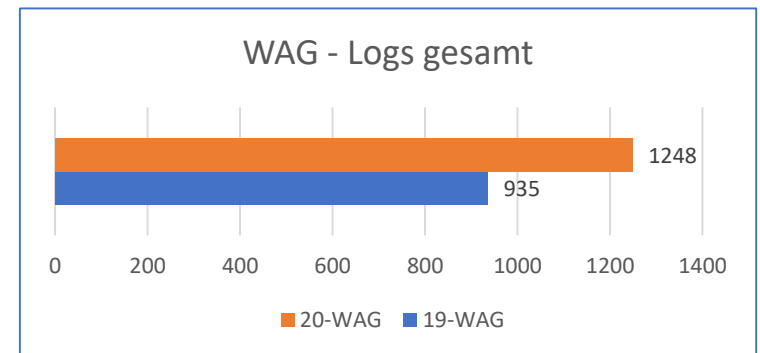

Bemerkungen

Im IARU UHF/SHF Oktober Contest gehen nur die 70cm und 23cm Klassen in die Wertung einer CM.

Bemerkungen

IM IARU VHF Marconi Memorial Contest gibt es nur 2m Klassen.

KW Conteste

Bemerkung:

für 2020 wurde der KW-Pokal für Multi-OP Stationen abgesagt.

Bemerkungen

Vergleich erfolgt zwischen 10m-Contest 2020 und <-> 10m-Contest 2021

Bemerkungen

Bemerkungen

Bemerkungen

Bemerkungen

Bemerkungen

Bemerkungen

„Besondere“ KW Conteste 2020

Bemerkungen

- MOP-Klassen zählten in 2020 nicht für die CM*
- Neu in 2020: die „Fixed CM*“ Klasse

Bemerkungen

Der Funk.Tag on the Air Contest wurde in 2020 und 2021 als „Ersatz“ für die ausgefallenen Funk.Tage-Messen in Kassel veranstaltet.