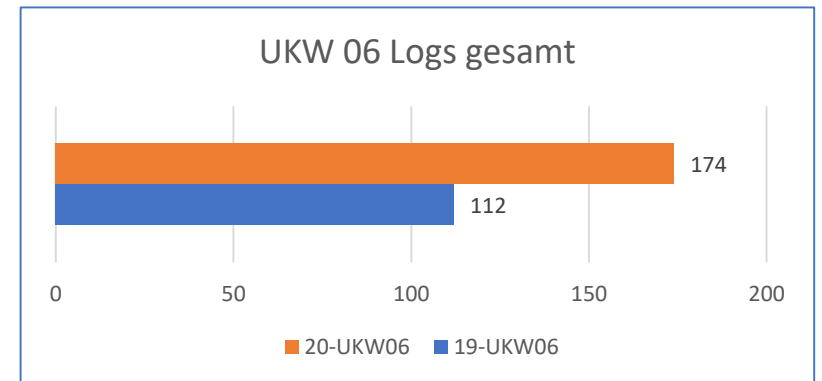

Bemerkungen

Im Mai 2020 keine MOP-Klassen.

Bemerkungen

Im Juni 2020 keine MOP-Klassen

Bemerkungen

Im Juli wieder mit MOP-Klassen

Bemerkungen

Im IARU-VHF Contest September gibt es nur 2m Klassen.

Bemerkungen

Im IARU UHF/SHF Oktober Contest gehen nur die 70cm und 23cm Klassen in die Wertung einer CM.

Bemerkungen

IM IARU VHF Marconi Memorial Contest gibt es nur 2m Klassen.

KW Conteste

Bemerkung:

für 2020 wurde der KW-Pokal für Multi-OP Stationen abgesagt.