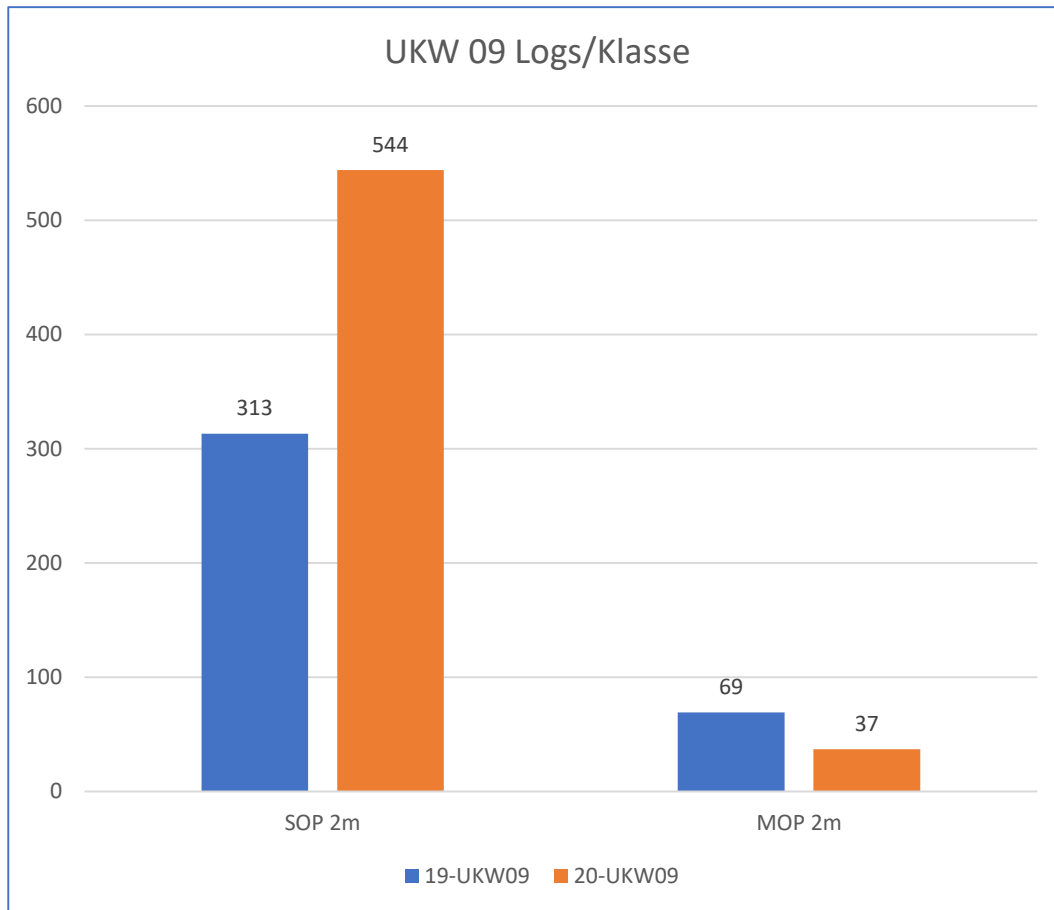

Timeline der DARC Conteste 2020/2021

Contest	Jahr	<--->	Contest	Jahr
10m CT	2020		10m CT	2021
UKW 03	2020		UKW 03	2021
Oster CT	2019		Oster CT	2020
UKW 05	2019		UKW 05	2020
UKW 06	2019		UKW 06	2020
UKW 07	2019		UKW 07	2020
WAE CW	2019		WAE CW	2020
UKW 09	2019		UKW 09	2020
FD SSB	2019		FD SSB	2020
WAE SSB	2019		WAE SSB	2020
UKW 10	2019		UKW 10	2020
WAG	2019		WAG	2020
UKW 11	2019		UKW 11	2020
WAE RTTY	2019		WAE RTTY	2020
X-Mas	2019		X-Mas	2020

Bemerkungen

Im Mai 2020 keine MOP-Klassen.

Bemerkungen

Im Juni 2020 keine MOP-Klassen

Bemerkungen

Im Juli wieder mit MOP-Klassen

Bemerkungen

Im IARU-VHF Contest September gibt es nur 2m Klassen.