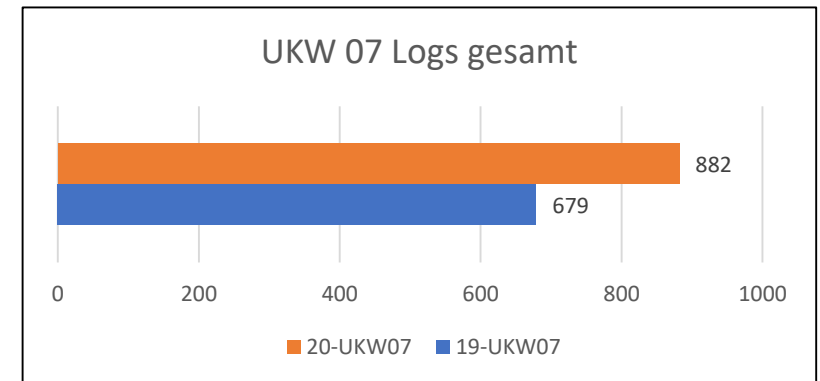

Bemerkungen

Im Mai 2020 keine MOP-Klassen.

Bemerkungen

Im Juni 2020 keine MOP-Klassen

Bemerkungen

Im Juli wieder mit MOP-Klassen

Bemerkungen

Im IARU-VHF Contest September gibt es nur 2m Klassen.

Bemerkungen

Im IARU UHF/SHF Oktober Contest gehen nur die 70cm und 23cm Klassen in die Wertung einer CM.

Bemerkungen

IM IARU VHF Marconi Memorial Contest gibt es nur 2m Klassen.

KW Conteste

Bemerkung:

für 2020 wurde der KW-Pokal für Multi-OP Stationen abgesagt.