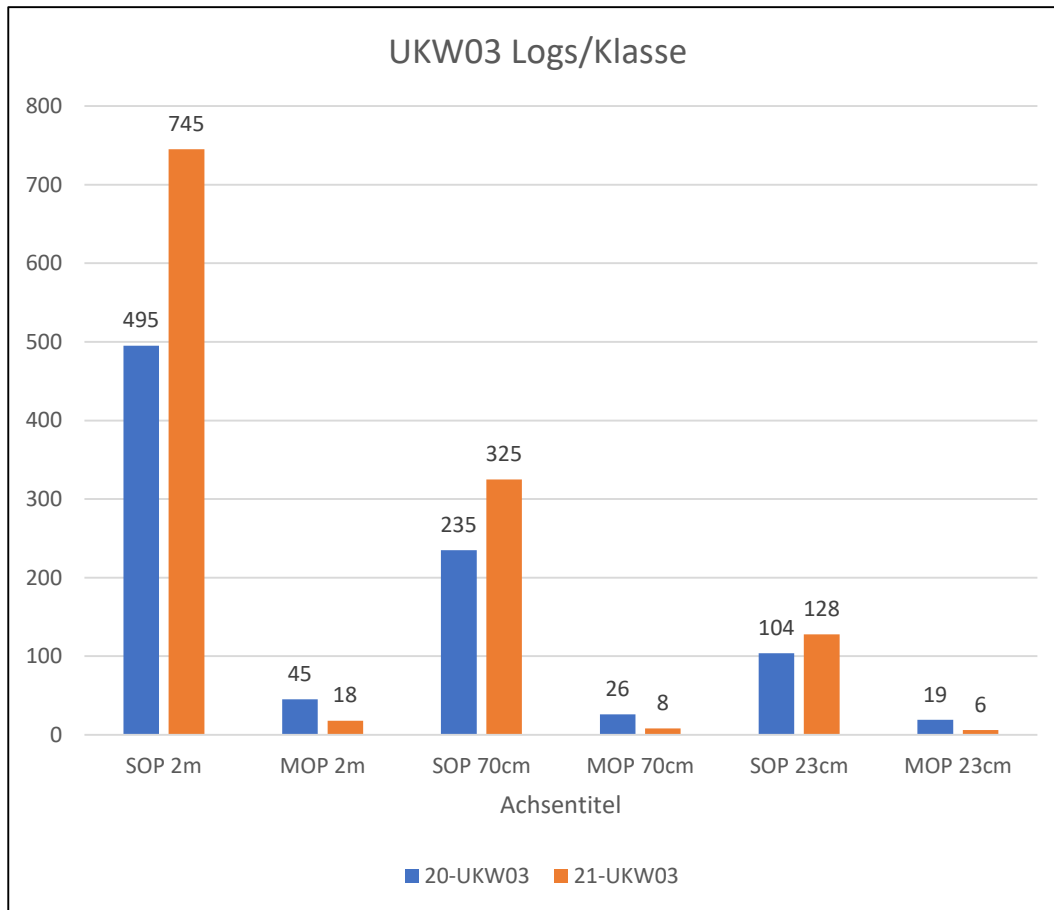

Bemerkungen

- Besonderheit: der Vergleich erfolgt zwischen UKW März 2020 (Contest vor der CM*20) und März 2021 = CM*2021