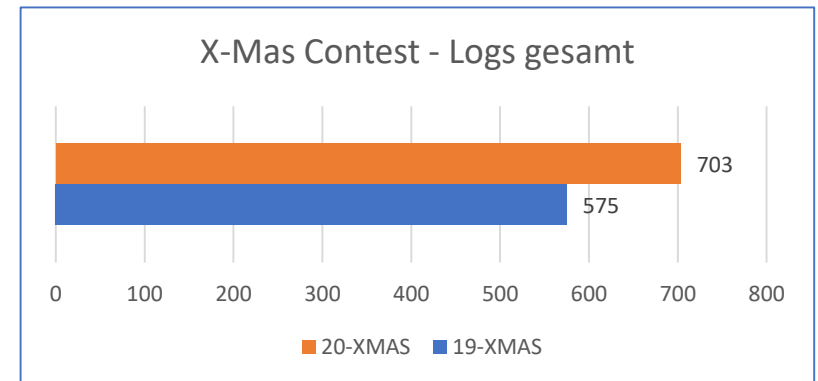

Bemerkungen

Vergleich erfolgt zwischen 10m-Contest 2020 und <-> 10m-Contest 2021

Bemerkungen

Bemerkungen

Bemerkungen

Bemerkungen

Bemerkungen

Bemerkungen

„Besondere“ KW Conteste 2020

Bemerkungen

- MOP-Klassen zählten in 2020 nicht für die CM*
- Neu in 2020: die „Fixed CM*“ Klasse

Bemerkungen

Der Funk.Tag on the Air Contest wurde in 2020 und 2021 als „Ersatz“ für die ausgefallenen Funk.Tage-Messen in Kassel veranstaltet.