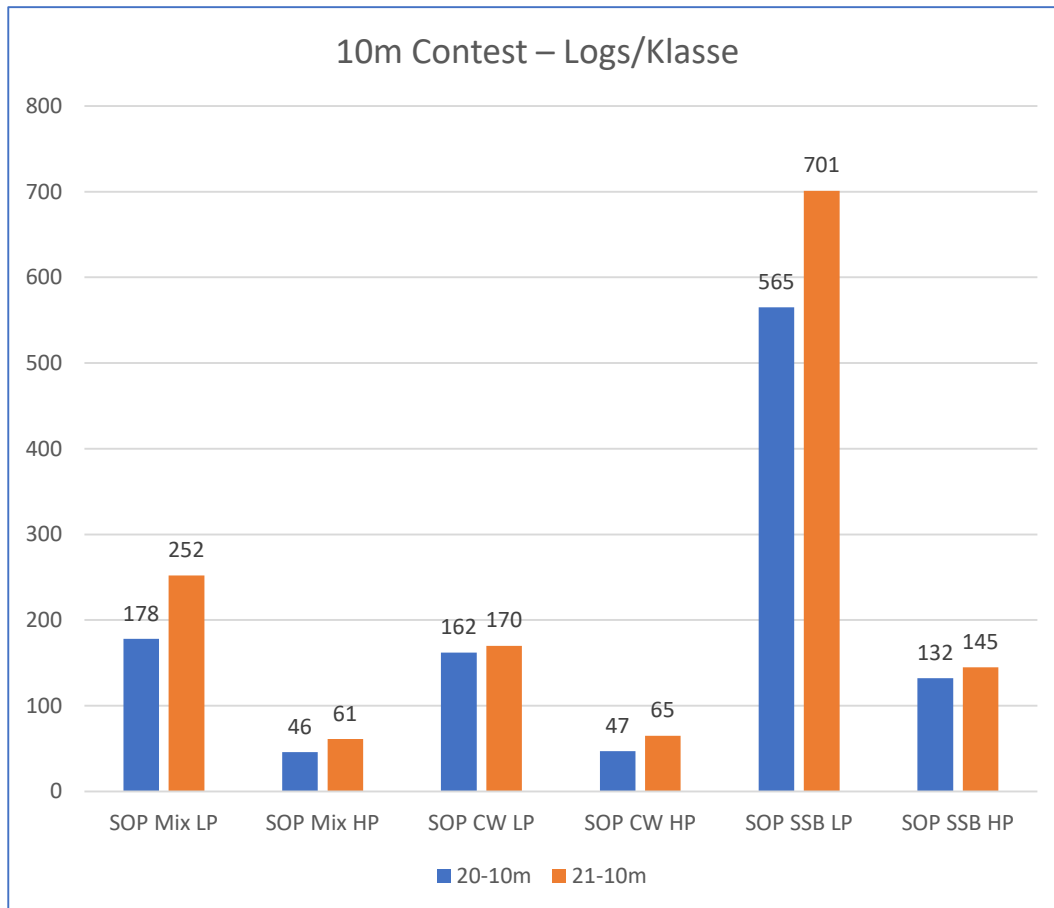

Bemerkungen

Im IARU UHF/SHF Oktober Contest gehen nur die 70cm und 23cm Klassen in die Wertung einer CM.

Bemerkungen

IM IARU VHF Marconi Memorial Contest gibt es nur 2m Klassen.

KW Conteste

Bemerkung:

für 2020 wurde der KW-Pokal für Multi-OP Stationen abgesagt.

Bemerkungen

Vergleich erfolgt zwischen 10m-Contest 2020 und <-> 10m-Contest 2021

Bemerkungen

Bemerkungen

Bemerkungen

Bemerkungen

Bemerkungen

Bemerkungen