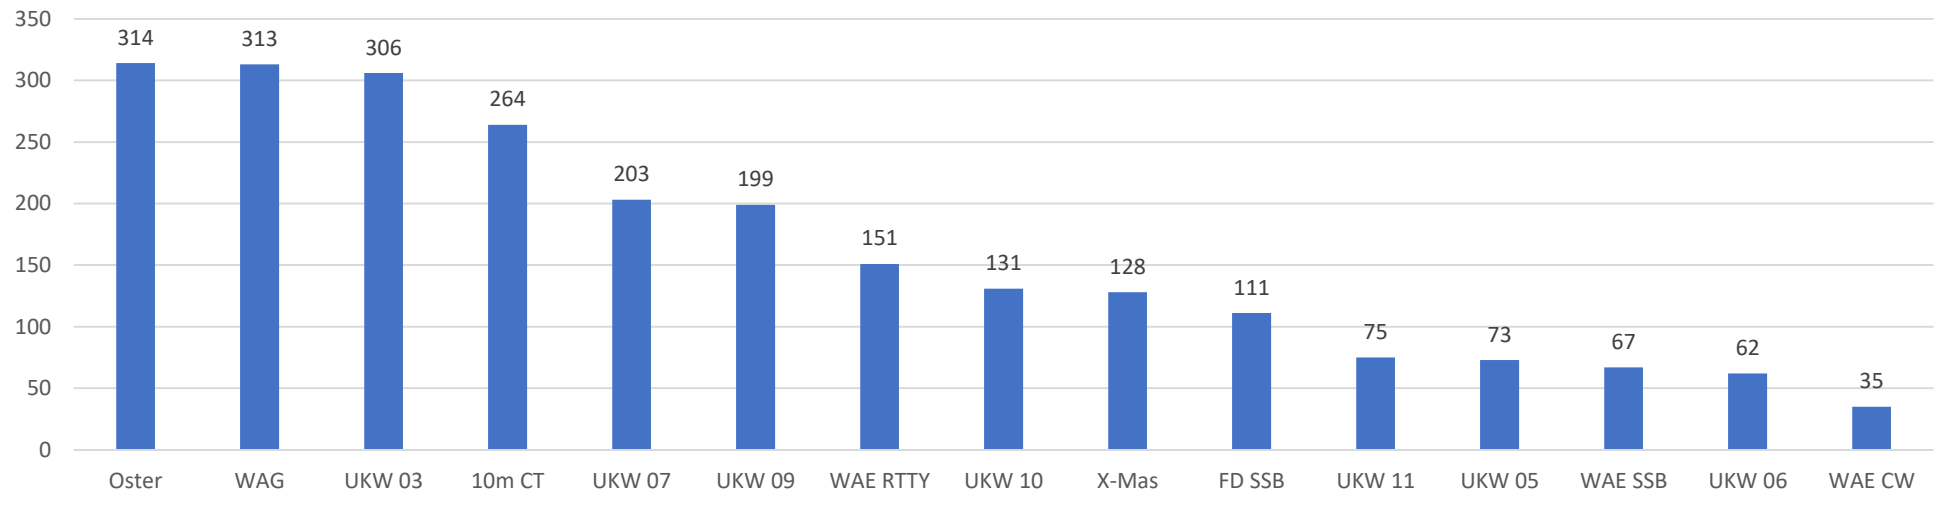

Logs gesamt / Contest CM – CM* (absolut)

Zunahme der gesamten Log-Einsendungen /Contest (absolut)