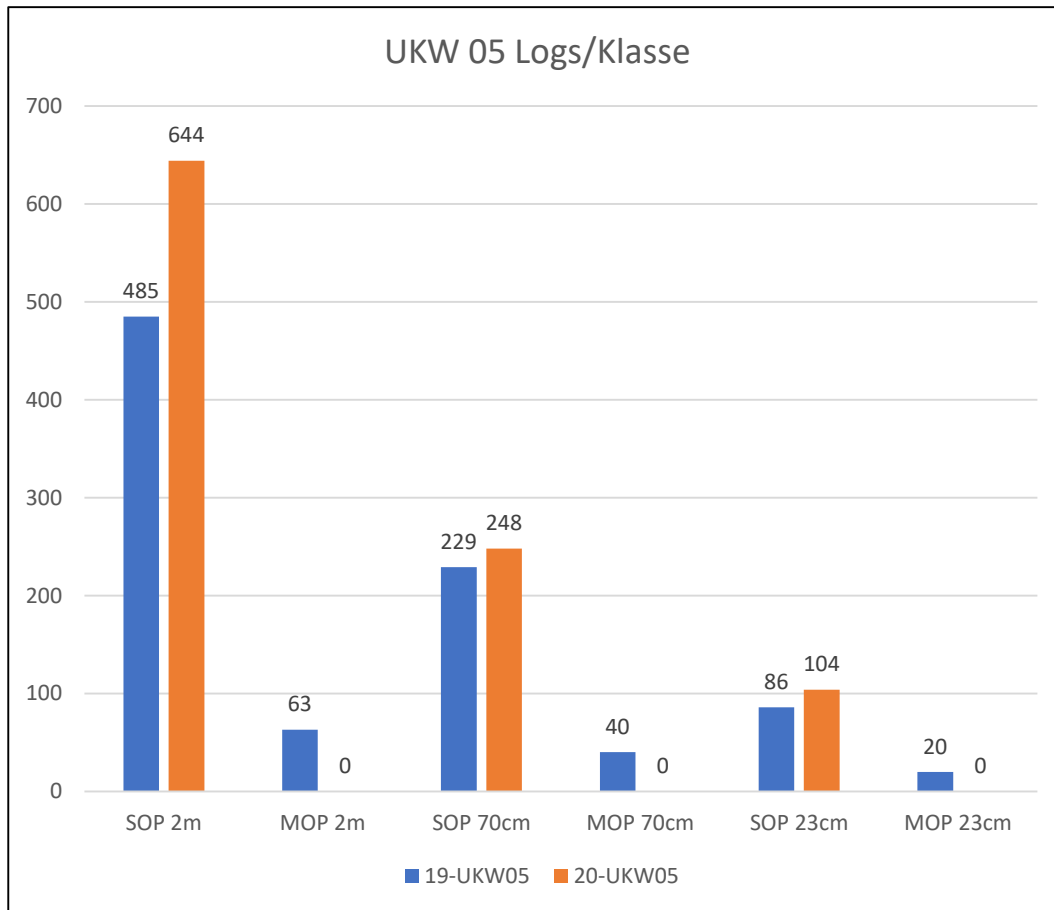

Timeline der DARC Conteste 2020/2021

Contest	Jahr	<--->	Contest	Jahr
10m CT	2020		10m CT	2021
UKW 03	2020		UKW 03	2021
Oster CT	2019		Oster CT	2020
UKW 05	2019		UKW 05	2020
UKW 06	2019		UKW 06	2020
UKW 07	2019		UKW 07	2020
WAE CW	2019		WAE CW	2020
UKW 09	2019		UKW 09	2020
FD SSB	2019		FD SSB	2020
WAE SSB	2019		WAE SSB	2020
UKW 10	2019		UKW 10	2020
WAG	2019		WAG	2020
UKW 11	2019		UKW 11	2020
WAE RTTY	2019		WAE RTTY	2020
X-Mas	2019		X-Mas	2020

UKW Conteste

Bemerkung:

für 2020 (und 2021) wurde der UKW-Pokal für Multi-OP Stationen abgesagt.

Bemerkungen

- Besonderheit: der Vergleich erfolgt zwischen UKW März 2020 (Contest vor der CM*20) und März 2021 = CM*2021