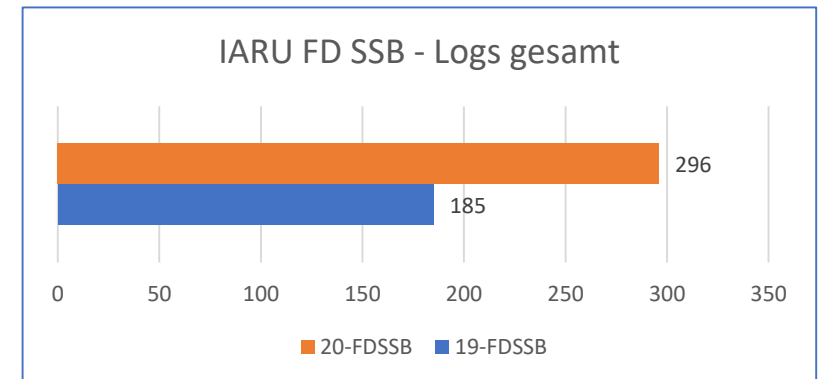

Bemerkungen

- MOP-Klassen zählten in 2020 nicht für die CM*
- Neu in 2020: die „Fixed CM*“ Klasse