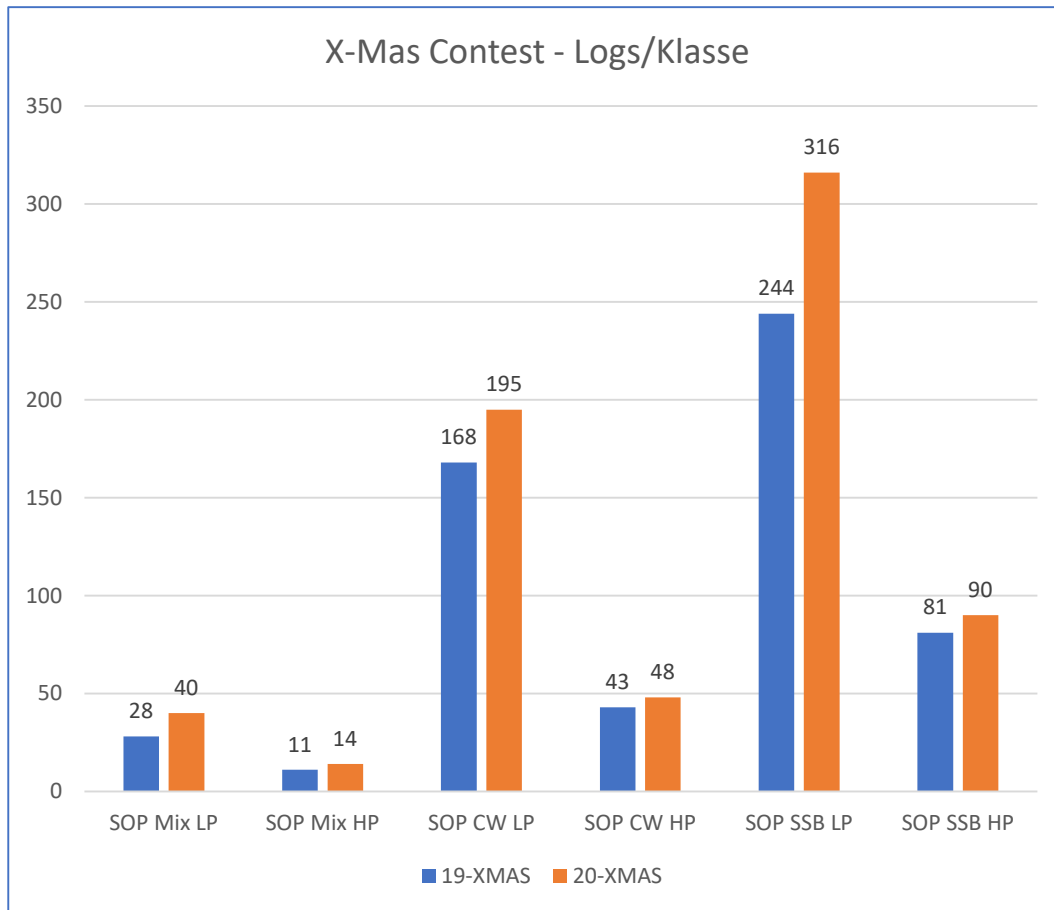

Bemerkungen

Vergleich erfolgt zwischen 10m-Contest 2020 und <-> 10m-Contest 2021

Bemerkungen

Bemerkungen

Bemerkungen

Bemerkungen

Bemerkungen

Bemerkungen

„Besondere“ KW Conteste 2020

Bemerkungen

- MOP-Klassen zählten in 2020 nicht für die CM*
- Neu in 2020: die „Fixed CM*“ Klasse

Bemerkungen

Der Funk.Tag on the Air Contest wurde in 2020 und 2021 als „Ersatz“ für die ausgefallenen Funk.Tage-Messen in Kassel veranstaltet.