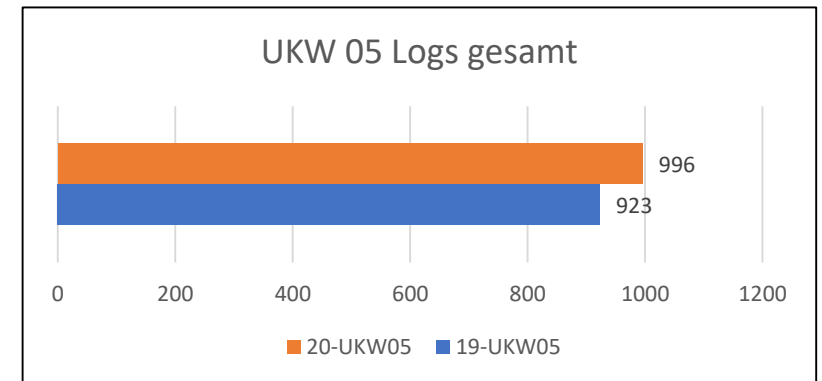

UKW Conteste

Bemerkung:

für 2020 (und 2021) wurde der UKW-Pokal für Multi-OP Stationen abgesagt.

Bemerkungen

- Besonderheit: der Vergleich erfolgt zwischen UKW März 2020 (Contest vor der CM*20) und März 2021 = CM*2021

Bemerkungen

Im Mai 2020 keine MOP-Klassen.

Bemerkungen

Im Juni 2020 keine MOP-Klassen

Bemerkungen

Im Juli wieder mit MOP-Klassen

Bemerkungen

Im IARU-VHF Contest September gibt es nur 2m Klassen.