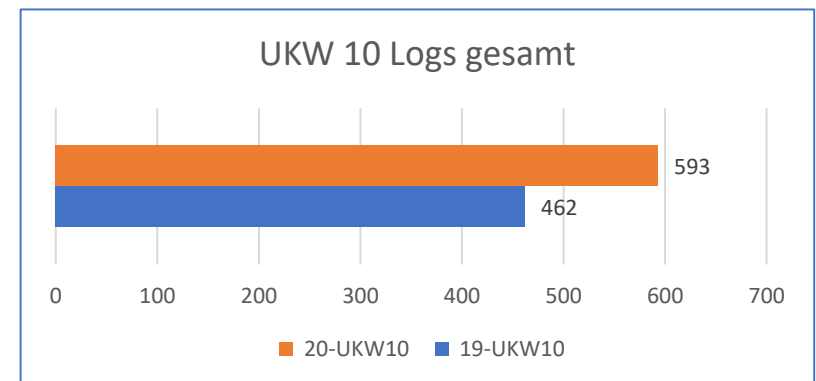

Bemerkungen

Im Mai 2020 keine MOP-Klassen.

Bemerkungen

Im Juni 2020 keine MOP-Klassen

Bemerkungen

Im Juli wieder mit MOP-Klassen

Bemerkungen

Im IARU-VHF Contest September gibt es nur 2m Klassen.

Bemerkungen

Im IARU UHF/SHF Oktober Contest gehen nur die 70cm und 23cm Klassen in die Wertung einer CM.

Bemerkungen

IM IARU VHF Marconi Memorial Contest gibt es nur 2m Klassen.

KW Conteste

Bemerkung:

für 2020 wurde der KW-Pokal für Multi-OP Stationen abgesagt.