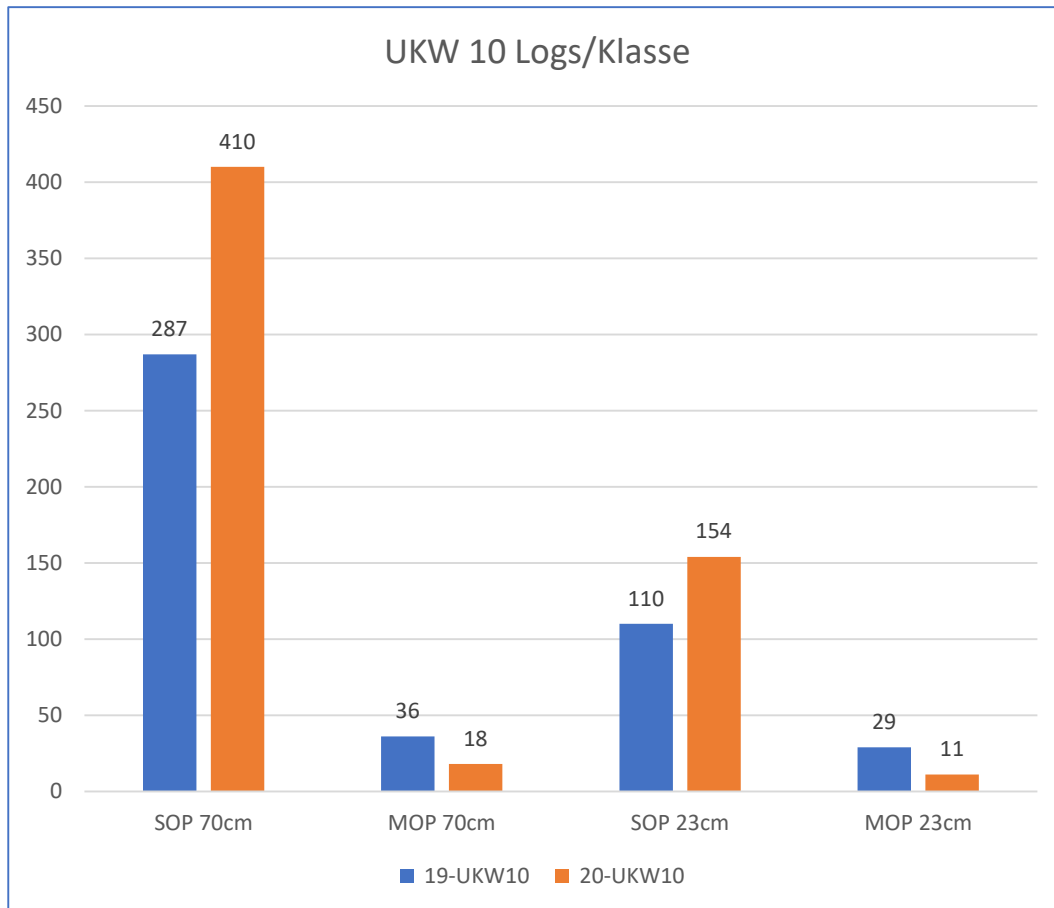

Bemerkungen

Im Mai 2020 keine MOP-Klassen.

Bemerkungen

Im Juni 2020 keine MOP-Klassen

Bemerkungen

Im Juli wieder mit MOP-Klassen

Bemerkungen

Im IARU-VHF Contest September gibt es nur 2m Klassen.