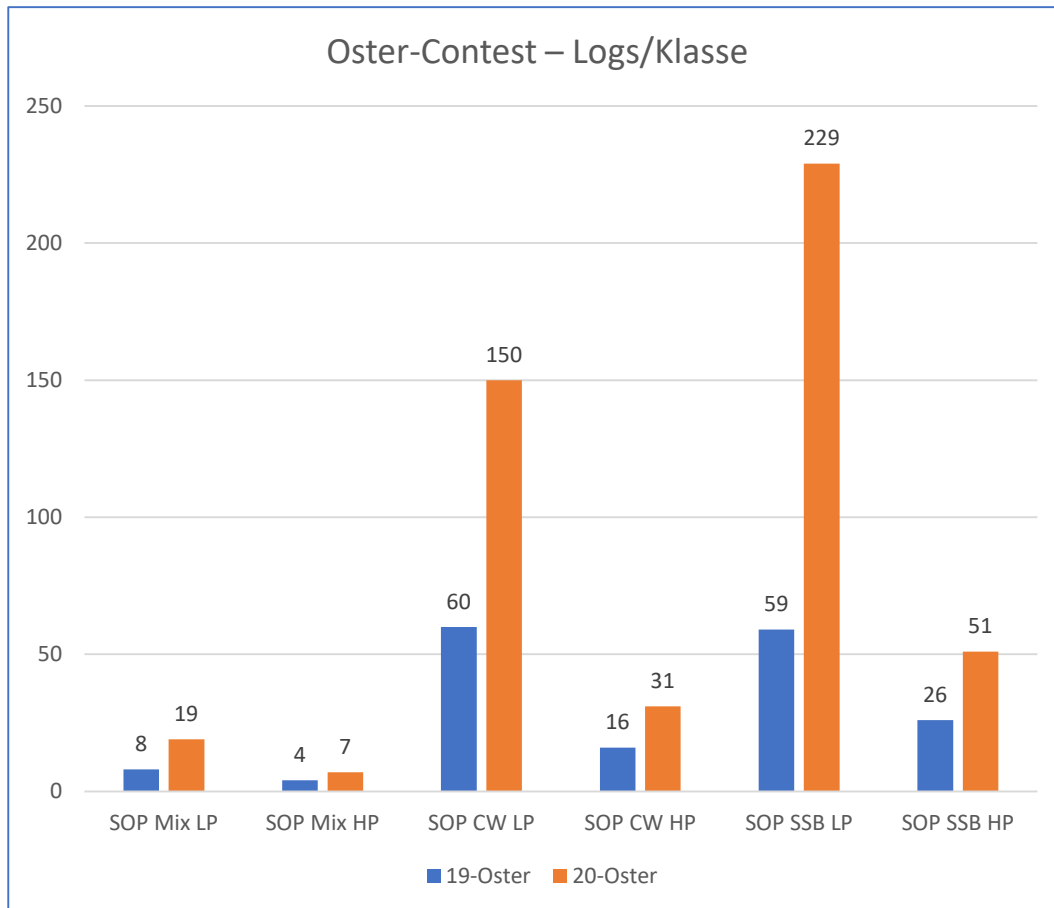

Bemerkungen