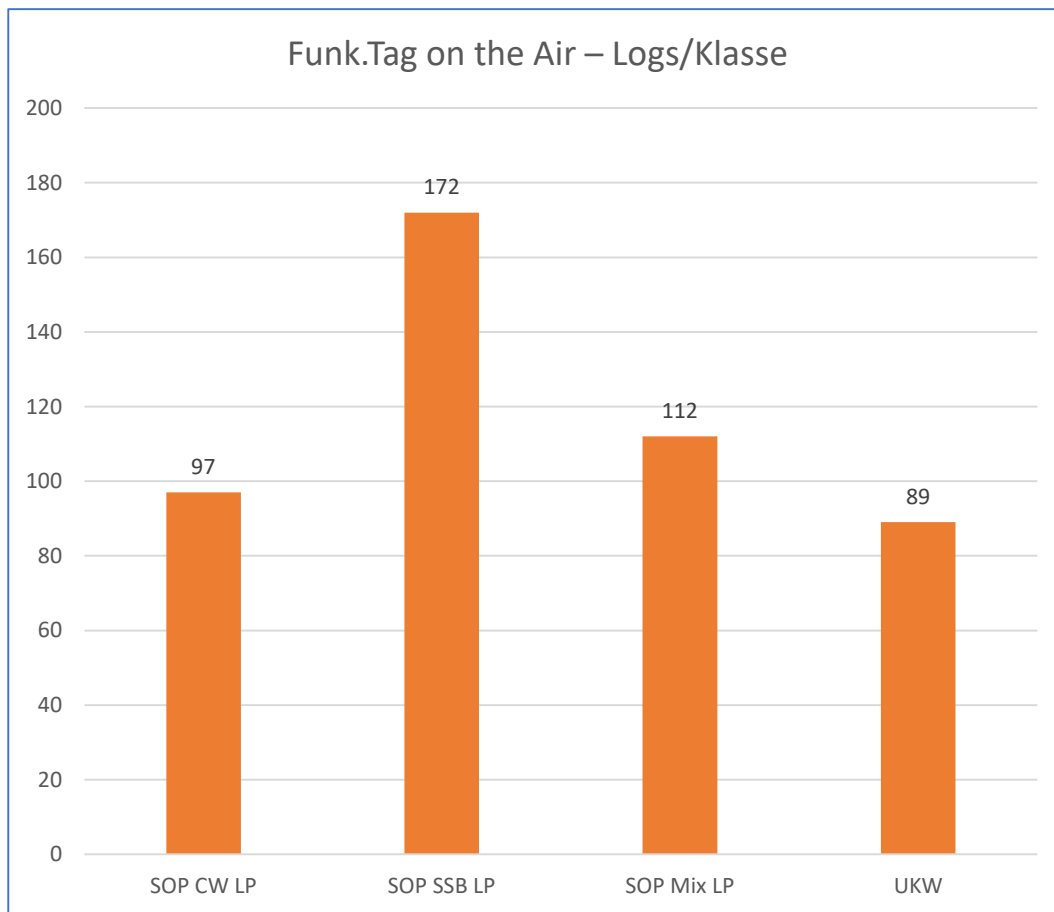

Bemerkungen

Vergleich erfolgt zwischen 10m-Contest 2020 und <-> 10m-Contest 2021

Bemerkungen

Bemerkungen

Bemerkungen

Bemerkungen

Bemerkungen

Bemerkungen

„Besondere“ KW Conteste 2020

Bemerkungen

- MOP-Klassen zählten in 2020 nicht für die CM*
- Neu in 2020: die „Fixed CM*“ Klasse

Bemerkungen

Der Funk.Tag on the Air Contest wurde in 2020 und 2021 als „Ersatz“ für die ausgefallenen Funk.Tage-Messen in Kassel veranstaltet.