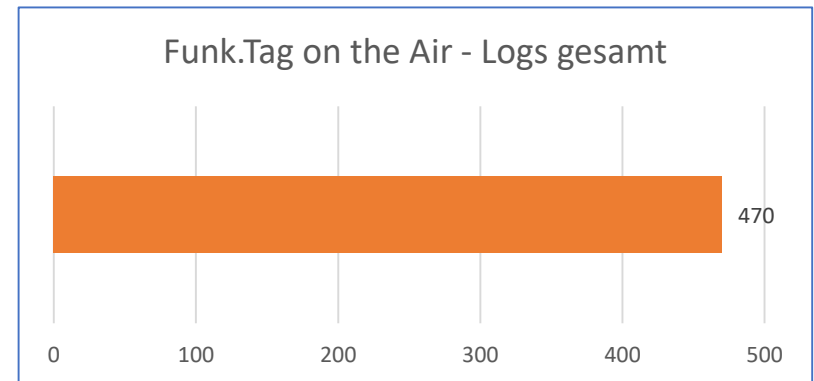

„Besondere“ KW Conteste 2020

Bemerkungen

- MOP-Klassen zählten in 2020 nicht für die CM*
- Neu in 2020: die „Fixed CM*“ Klasse

Bemerkungen

Der Funk.Tag on the Air Contest wurde in 2020 und 2021 als „Ersatz“ für die ausgefallenen Funk.Tage-Messen in Kassel veranstaltet.