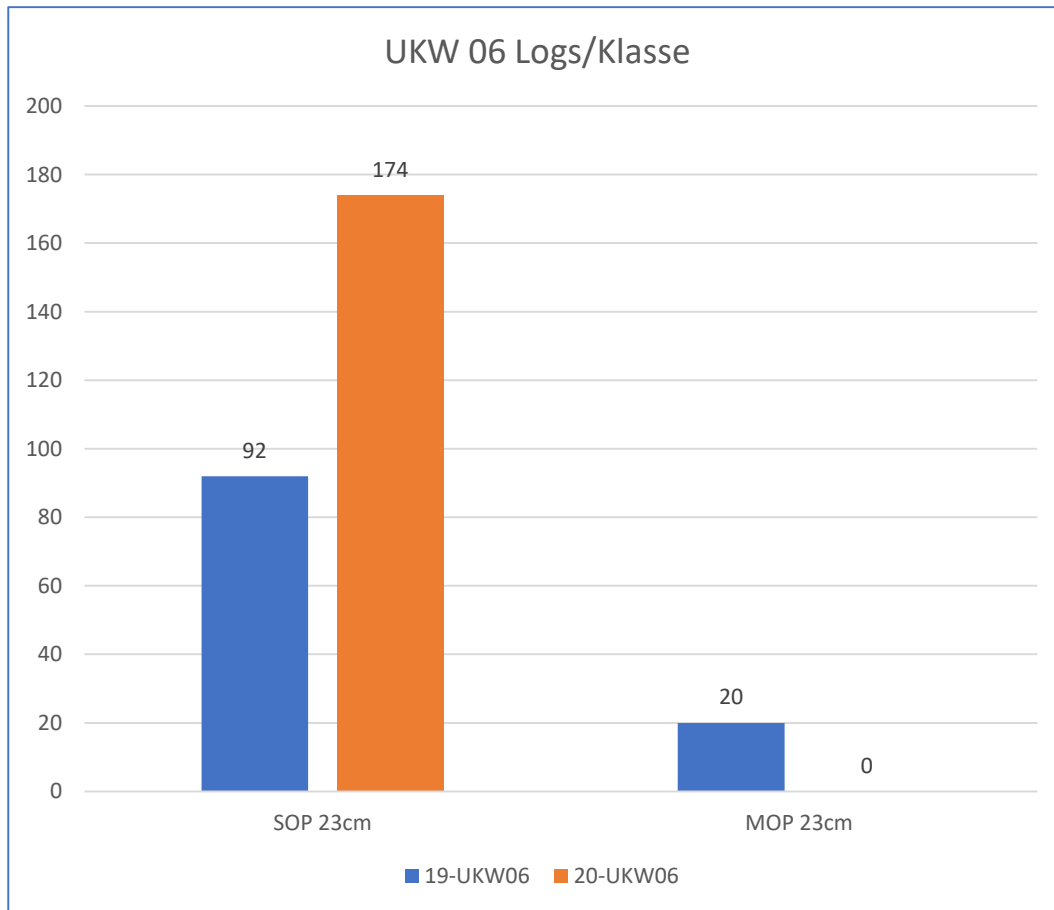

Bemerkungen

Im Juni 2020 keine MOP-Klassen