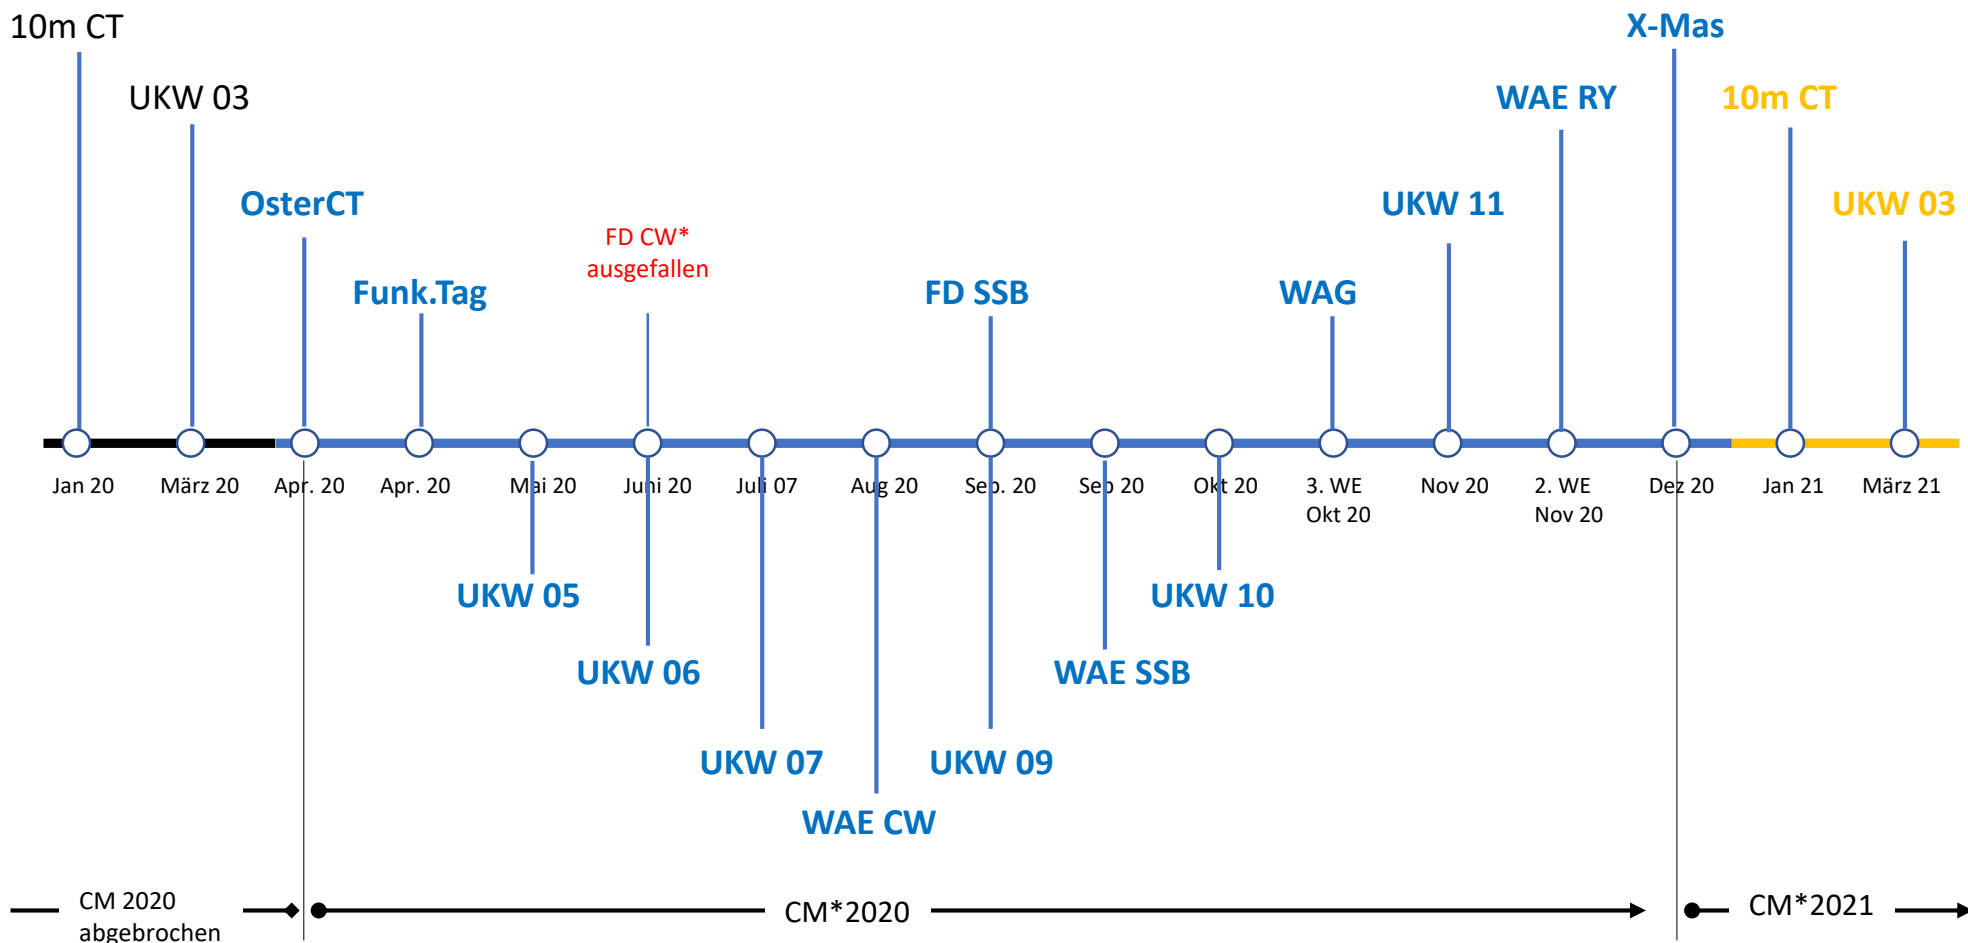

Vergleich der Log-Einsendungen CM2019 – CM*2020/21

Referat Conteste, DF4ZL

- In der CM zählen max. 4 Logs je OV
 - In der CM* werden alle Logs eines OV's gewertet.
 - **Es wird untersucht, wie sich diese Änderung auf die Teilnehmerzahlen ausgewirkt hat.**
-
- Zahlen inklusive DL-Stationen ohne DOK
 - Nicht berücksichtigt wurden Checklogs aus DL und Teilnehmer aus dem Ausland.

Timeline der DARC Conteste 2020/2021

Contest	Jahr	<--->	Contest	Jahr
10m CT	2020		10m CT	2021
UKW 03	2020		UKW 03	2021
Oster CT	2019		Oster CT	2020
UKW 05	2019		UKW 05	2020
UKW 06	2019		UKW 06	2020
UKW 07	2019		UKW 07	2020
WAE CW	2019		WAE CW	2020
UKW 09	2019		UKW 09	2020
FD SSB	2019		FD SSB	2020
WAE SSB	2019		WAE SSB	2020
UKW 10	2019		UKW 10	2020
WAG	2019		WAG	2020
UKW 11	2019		UKW 11	2020
WAE RTTY	2019		WAE RTTY	2020
X-Mas	2019		X-Mas	2020

UKW Conteste

Bemerkung:

für 2020 (und 2021) wurde der UKW-Pokal für Multi-OP Stationen abgesagt.

Bemerkungen

- Besonderheit: der Vergleich erfolgt zwischen UKW März 2020 (Contest vor der CM*20) und März 2021 = CM*2021