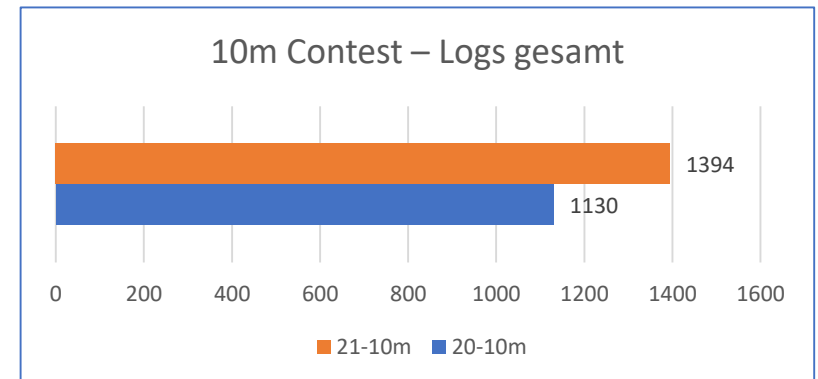

Bemerkungen

Vergleich erfolgt zwischen 10m-Contest 2020 und <-> 10m-Contest 2021